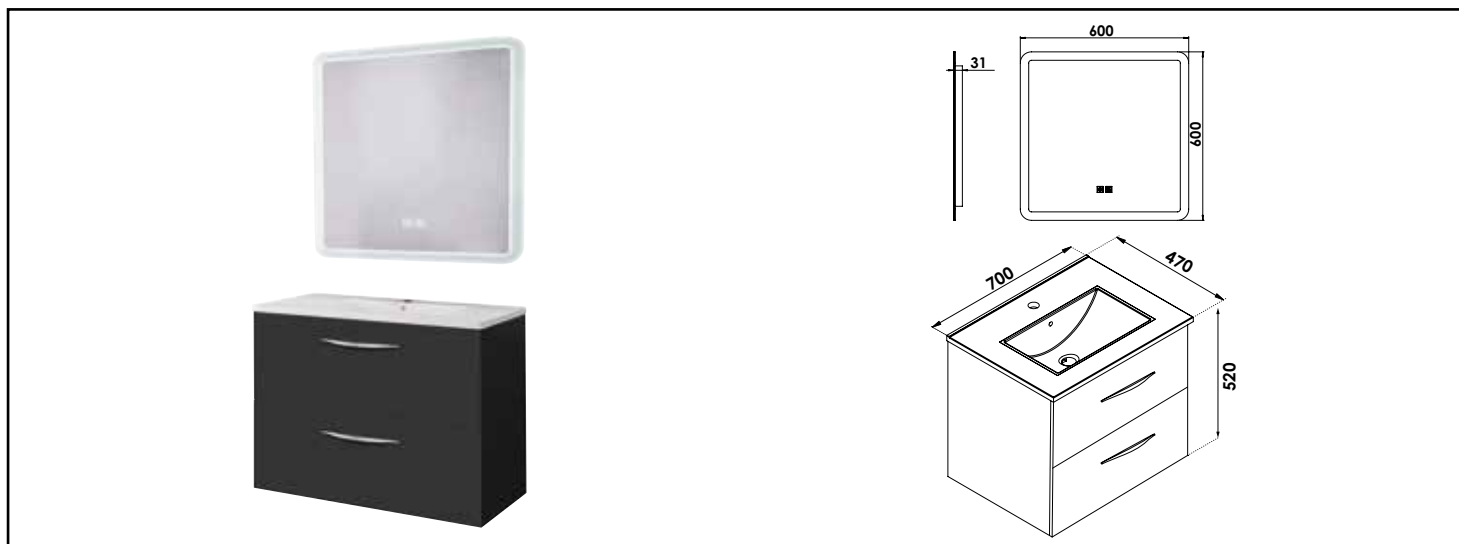

Référence : 402112017

## MEUBLE SUSP DUBAÏ AVEC MIROIR LED ATHENES - LARG 70 CM - FINITION : NOIR

**DÉCOUVREZ LA NOUVELLE GAMME DE MEUBLES DUBAÏ AVEC UN PLAN VASQUE EN CÉRAMIQUE BLANCHE, ALLIANT CLASSE ET SOBRIÉTÉ. ASSOCIÉ AVEC LE MIROIR ÉCLAIRANT ATHÈNES, DOTÉ D'UN ÉCLAIRAGE AJUSTABLE EN LUMINOSITÉ ET EN COULEUR, AINSI QUE D'UNE FONCTION ANTI-BUÉE INTÉGRÉE.**